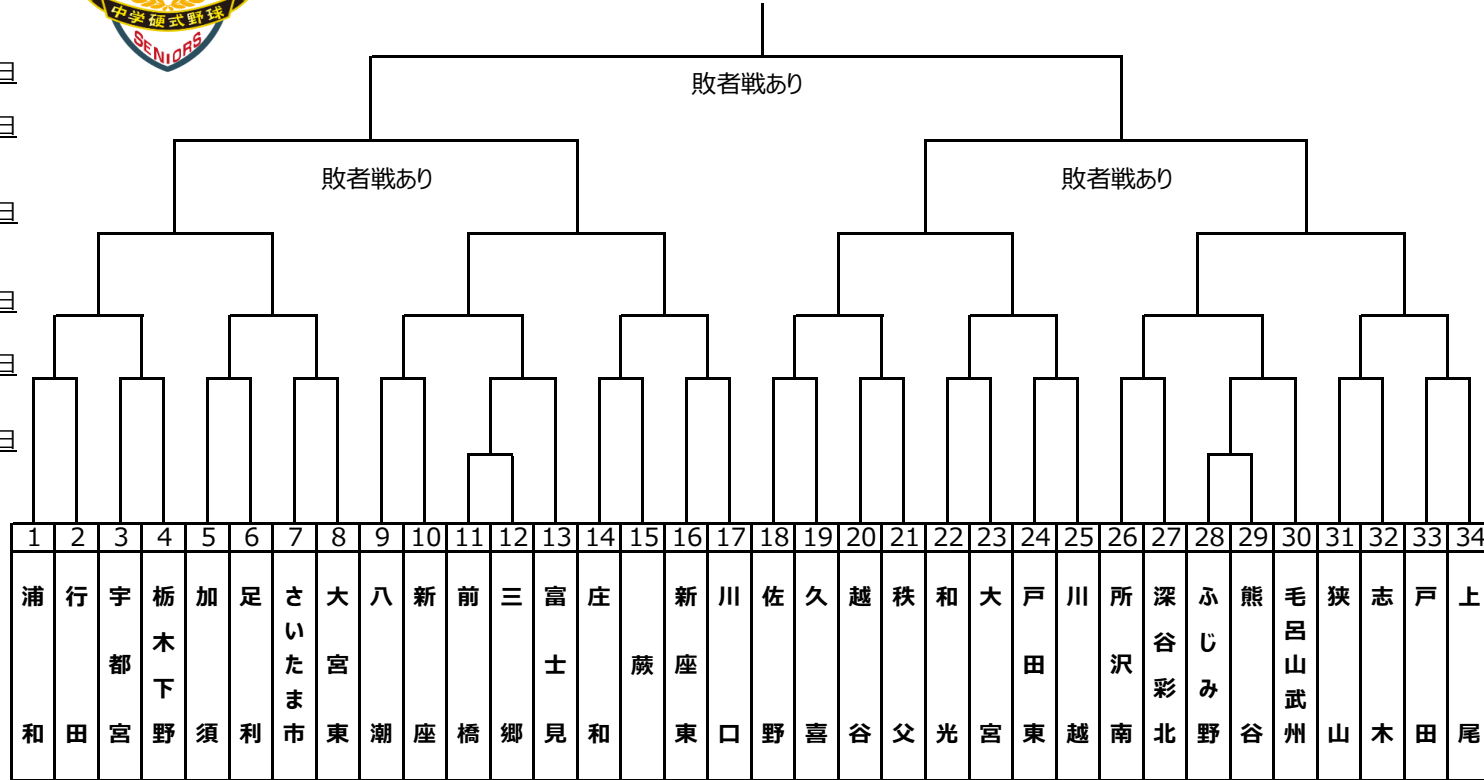

2021年度 北関東支部日本選手権代表決定戦

6月20日
6月13日
6月6日
5月30日
5月23日
5月16日

最終日 第一試合決勝戦、第二試合準決勝敗者 x 準決勝敗者、第三試合1試合目敗者 x 2試合目勝者