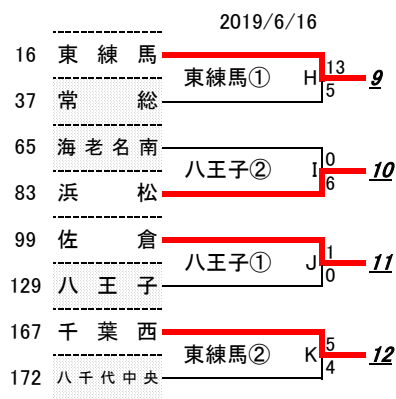

感謝の気持ちを
"力"に換えて

2019日本選手権大会出場チーム順位決定

1 東京神宮	優勝	9 東練馬	H 勝者
2 浦和	準優勝	10 浜松	I 勝者
3 千葉市	3位	11 佐倉	J 勝者
4 足利	4位	12 千葉西	K 勝者
5 取手	A 敗者		
6 友部	B 敗者		
7 中本牧	C 敗者		
8 世田谷西	D 敗者		

ベスト16を抽選番号順に配置

ベスト8戦で負けたチーム抽選番号順

3位決定戦 6/23