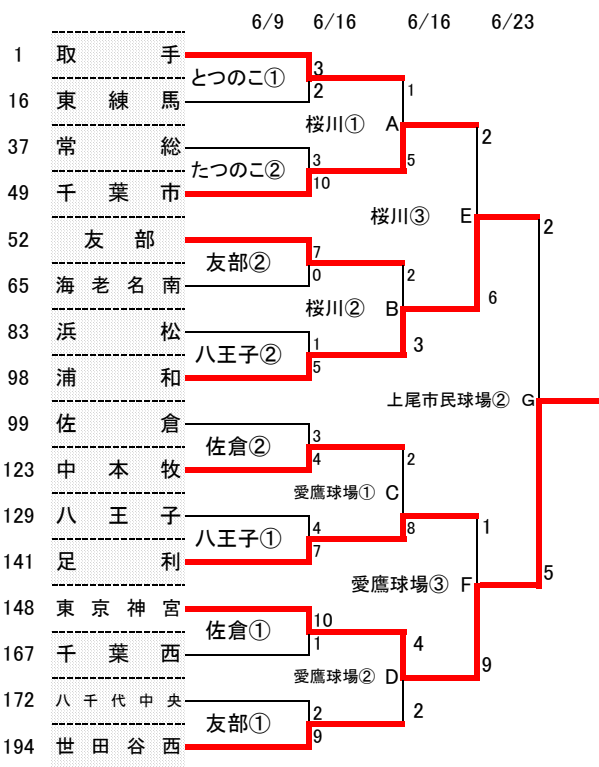

感謝の気持ちを
"力"に換えて

2019日本選手権大会出場チーム順位決定

1 東京神宮	優勝	9 東練馬	H 勝者
2 浦和	準優勝	10 浜松	I 勝者
3 千葉市	3位	11 佐倉	J 勝者
4 足利	4位	12 千葉西	K 勝者
5 取手	A 敗者		
6 友部	B 敗者		
7 中本牧	C 敗者		
8 世田谷西	D 敗者		

ベスト16を抽選番号順に配置

ベスト8戦で負けたチーム抽選番号順

3位決定戦 6/23