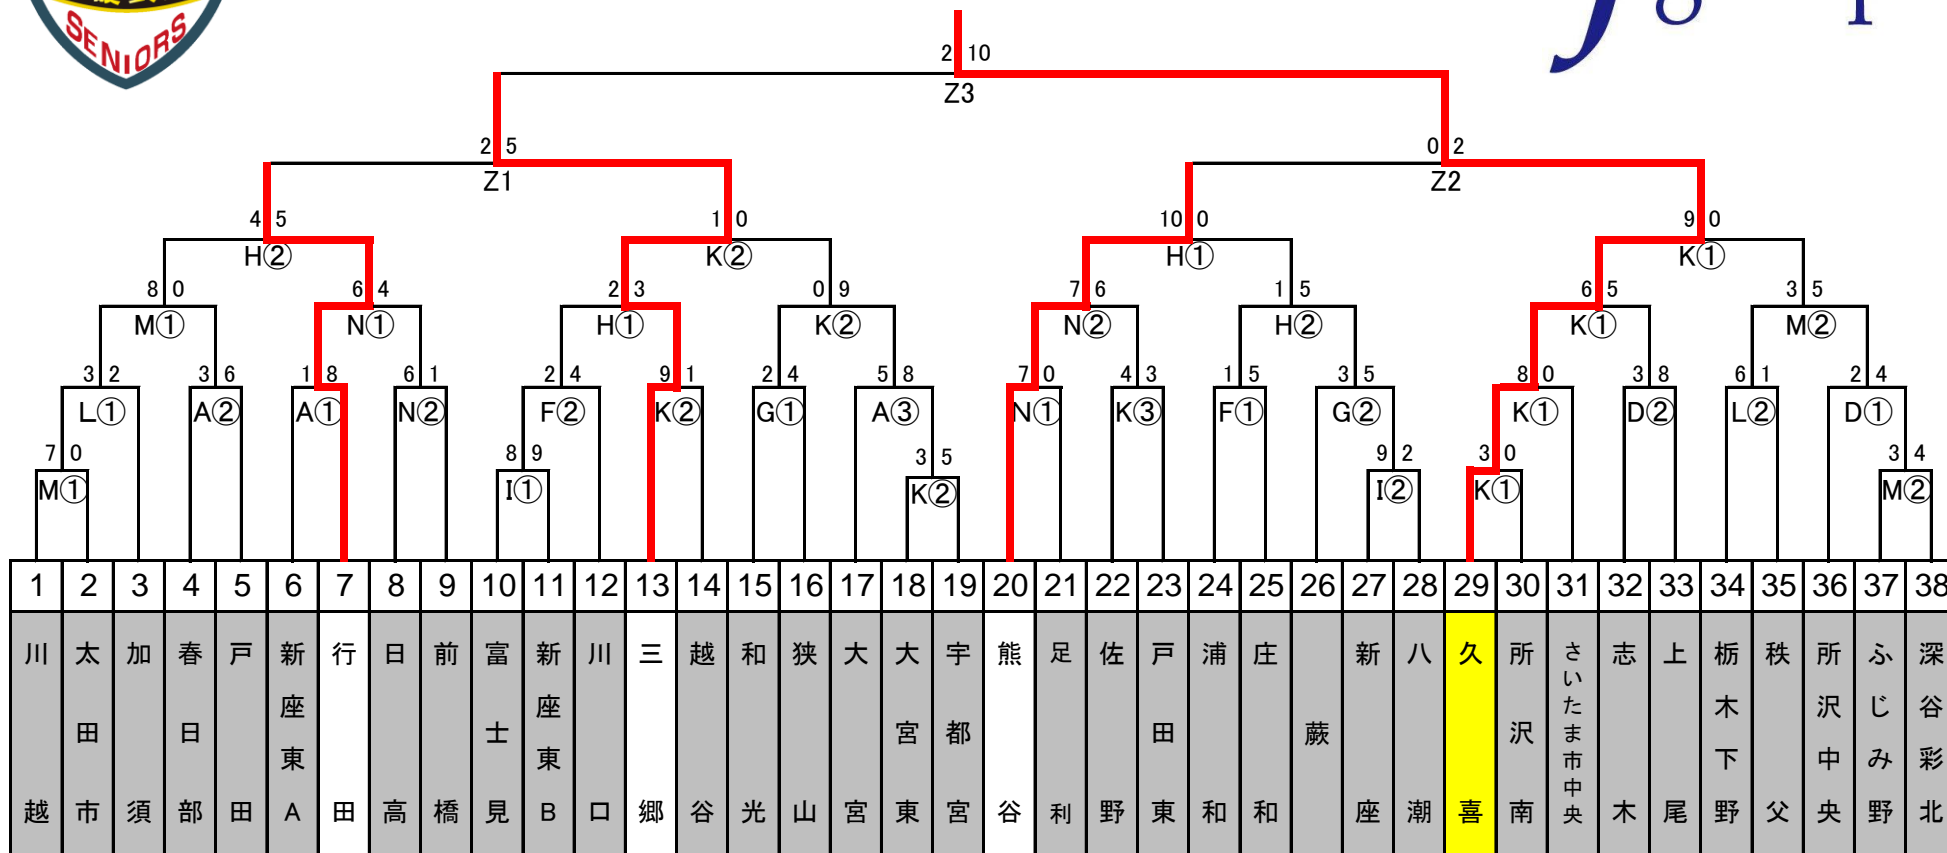

2017年度 北関東支部夏季大会 兼 住協カップ争奪大会

優勝

7月17日

7月16日

7月2日

6月25日

6月18日

1	2	3	4	5	6	7	8	9	10	11	12	13	14	15	16	17	18	19	20	21	22	23	24	25	26	27	28	29	30	31	32	33	34	35	36	37	38
川越	太田	加須	春日部	戸田	新座東A	行田	日高	前橋	富士見	新座東B	川口	三郷	越谷	和光	狭山	大宮	大宮東	宇都宮	熊谷	足利	佐野	戸東	浦和	庄和	蕨	新座	八潮	久喜	所沢南	さいたま市中央	志木	上尾	栃木下野	秩父	所沢中央	ふじみ野	深谷彩北