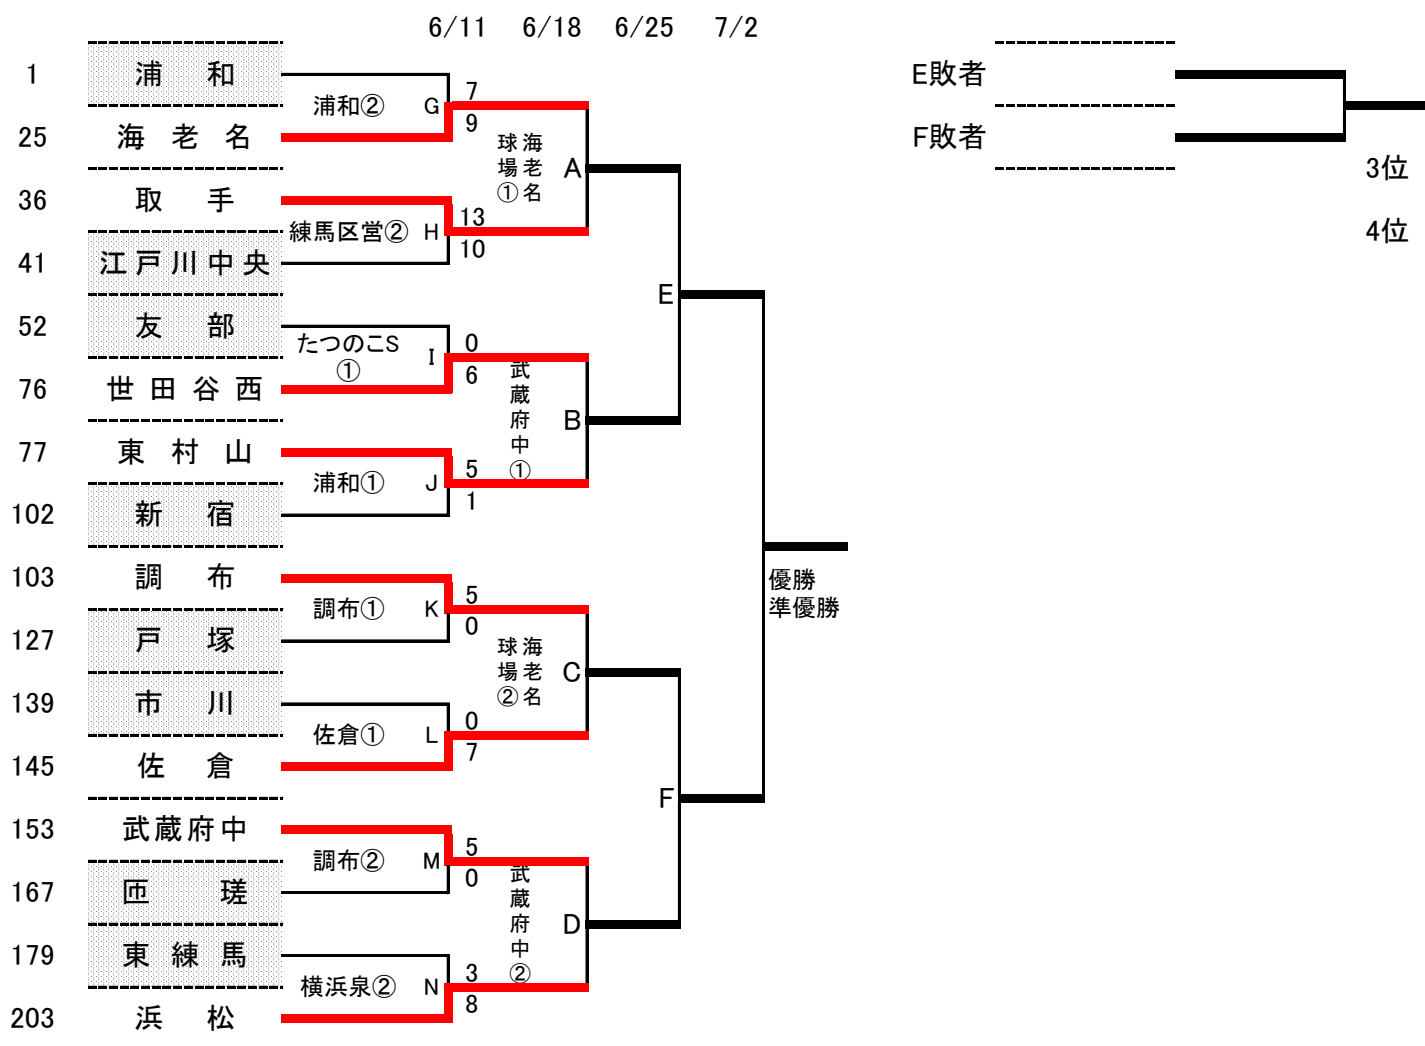

## 2017日本選手権大会出場チーム順位決定(その1)

<u>1</u>	優勝	<u>9</u>	浦和	G	敗者
<u>2</u>	準優勝	<u>10</u>	江戸川中央	H	敗者
<u>3</u>	3位	<u>11</u>	友部	I	敗者
<u>4</u>	4位	<u>12</u>	新宿	J	敗者
<u>5</u>	A 敗者	<u>13</u>	戸塚	K	敗者
<u>6</u>	B 敗者	<u>14</u>	市川	L	敗者
<u>7</u>	C 敗者	<u>15</u>	匝瑳	M	敗者
<u>8</u>	D 敗者	<u>16</u>	東練馬	N	敗者

ベスト16を抽選番号順に配置

3位決定戦

3

4